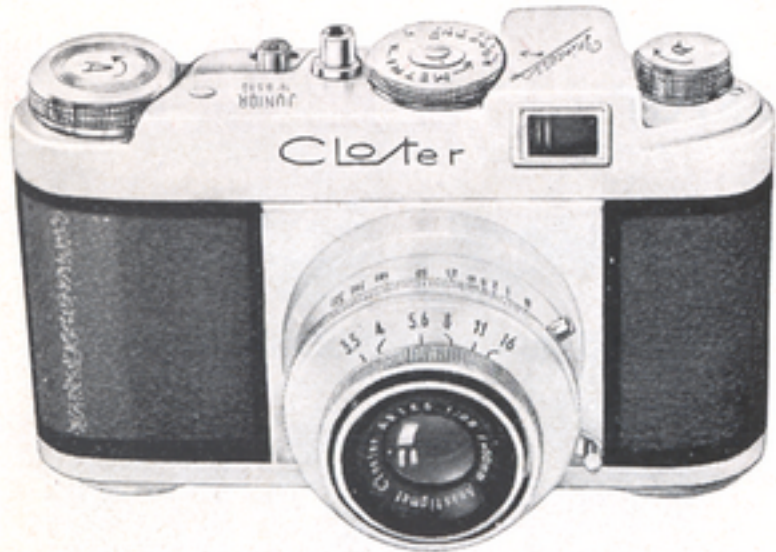

PRINCESS "JUNIOR,, SENZA TELEMETRO
OBIETTIVO ARIES 1:3,5 F. 50 MM. AZZURRATO

L. 21.900

CON OTTURATORE "STANDARD,,

L. 18.900

Caratteristiche identiche alla "PRINCESS,, meno il telemetro.

La Soc. "Closter", ha costruito un nuovo modello STANDARD identico ai due tipi "PRINCESS" e Princess "JUNIOR" che molto successo hanno ottenuto in Italia e all'Estero, variando solo l'otturatore con i tempi di posa 1/25, 1/50, 1/100, 1/200, posa breve, dando così la possibilità agli amatori dei nostri apparecchi fotografici di poter acquistare il medesimo apparecchio ad un prezzo modesto.

bencinistory.altervista.org

COSTRUZIONI FOTOGRAFICHE CLOSTER - ROMA

"PRINCESS,,

L'apparecchio fotografico di lusso più economico.