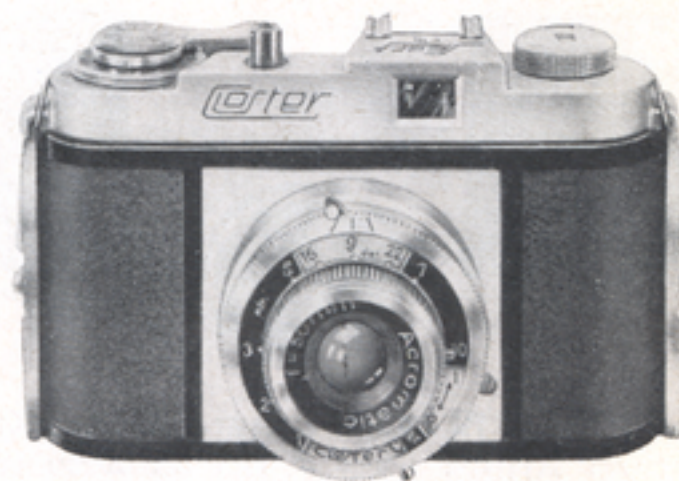

L. 8.700

A TRAZIONE RAPIDA - ORIGINALE CAPOLAVORO DI OTTICA MICRO MECCANICA DI PRECISIONE - IL PIÙ MODERNO TRA GLI APPARECCHI FOTOGRAFICI ECONOMICI

Obiettivo Acromatico 1:8 F. 50 mm. (due lenti) 36 pose mm. 24x36. Sincronizzato per flash. Totalmente metallico in lega leggera. Peso gr. 450

APPARECCHIO FOTOGRAFICO CHE CONSENTE DI FOTOGRAFARE RAPIDAMENTE IN OGNI MOMENTO

COSTRUZIONI FOTOGRAFICHE CLOSTER - ROMA

Princess "JUNIOR,,